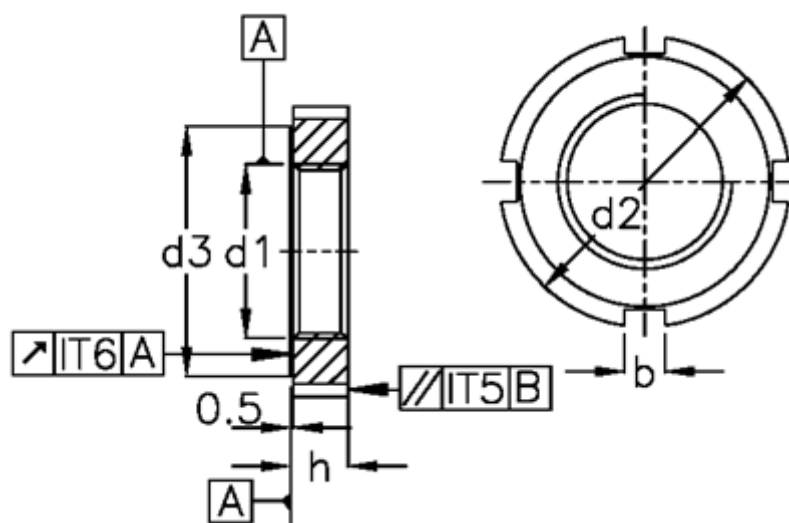

Varenummer: 20566532
Beskrivelse: E+G Hagemøtrik
DIN 1804-M42x1,5-H

Mål

b = 8
C = A58-62
d1 = M42x1,5
d2 = 62
d3 = 54
H = 12